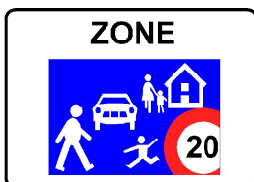

Priorité aux piétons