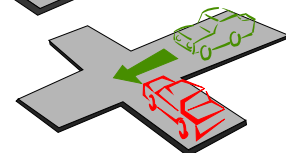

Stationnement hors case interdit

Vitesse maximale 20 km/h

Priorité aux piétons

Priorité de droite

Stationnement hors case interdit

Nous vous remercions de votre compréhension  
La Municipalité de Venthône