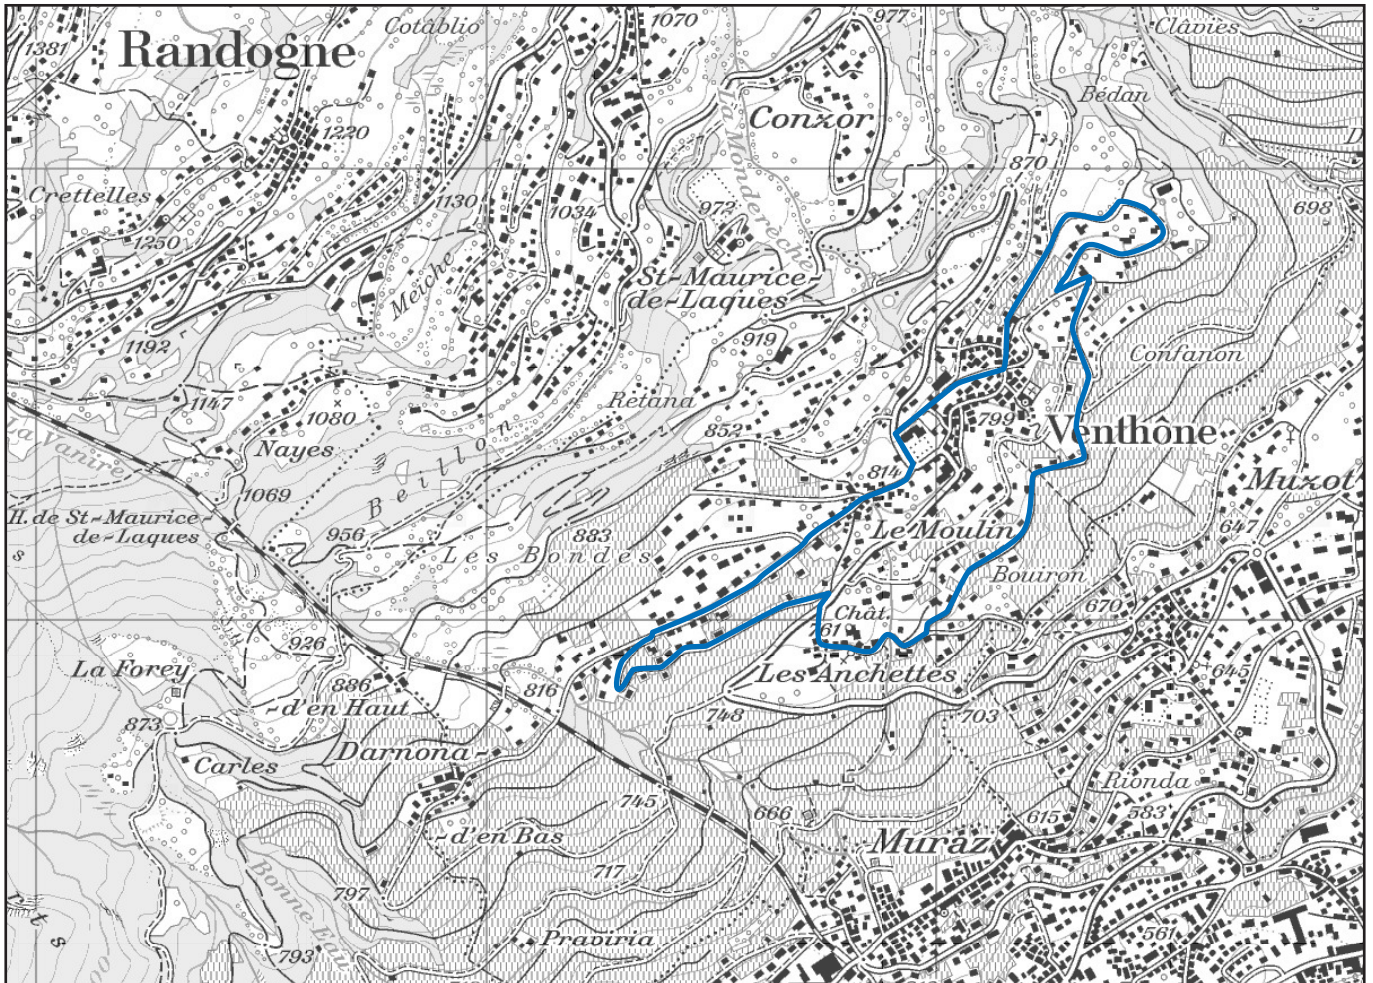

Parcours Mesurés de Venthône

www.venthone.ch - commune@venthone.ch

Reproduit avec l'autorisation de swisstopo (BA130243)
Conception: GREN Tourisme & Environnement, www.gren.ch

	Distance	poussette	vélo	revêtement	dénivelé
Tour de Retana	3.7 km			terrain naturel	150 m
Tour des Bondes	4.3 km	✔	✔	terrain naturel	160 m
Tour du village	4.2 km	✔	✔	goudronné	100 m
Tour de Beillon	4.8 km	✔ utiliser le détour en pointillé	✔	terrain naturel	165 m
Tour d'Anchette	6.6 km	✔	✔	goudronné	180 m
Tour des trois rivières	6.2 km		✔ utiliser le détour en pointillé	terrain naturel	210 m
Parcours du Bénou	10.8 km			terrain naturel	300 m