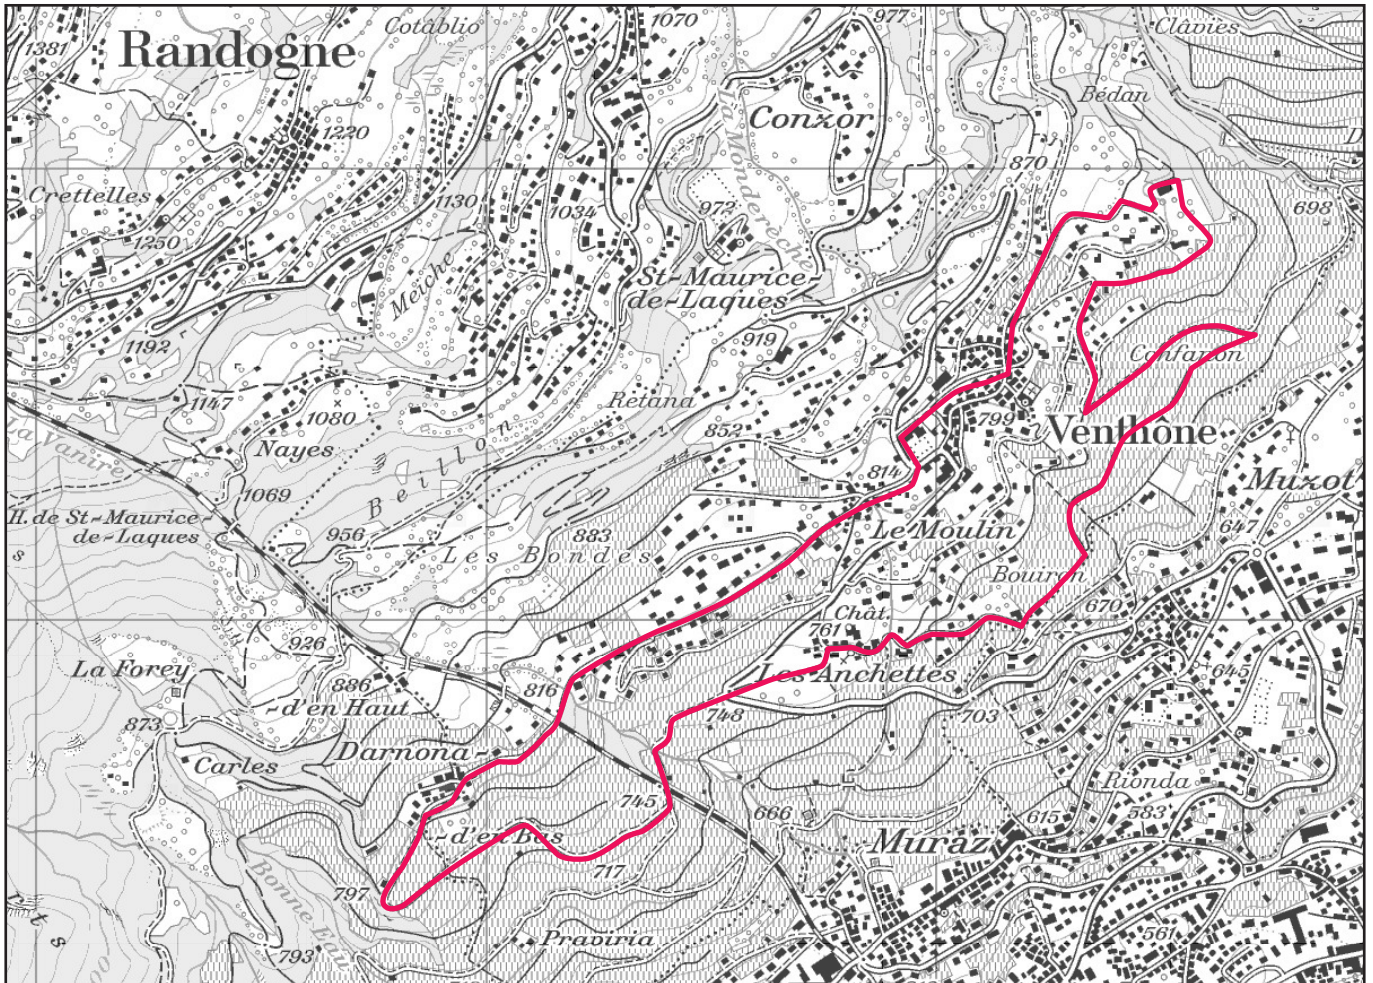

# Parcours Mesurés de Venthône

www.venthone.ch - commune@venthone.ch

Reproduit avec l'autorisation de swisstopo (BA130243)  
Conception: GREN Tourisme & Environnement, www.gren.ch

	Distance	poussette	vélo	revêtement	dénivelé
Tour de Retana	3.7 km			terrain naturel	150 m
Tour des Bondes	4.3 km	✔	✔	terrain naturel	160 m
Tour du village	4.2 km	✔	✔	goudronné	100 m
Tour de Beillon	4.8 km	✔ utiliser le détour en pointillé	✔	terrain naturel	165 m
Tour d'Anchette	6.6 km	✔	✔	goudronné	180 m
Tour des trois rivières	6.2 km		✔ utiliser le détour en pointillé	terrain naturel	210 m
Parcours du Bénou	10.8 km			terrain naturel	300 m