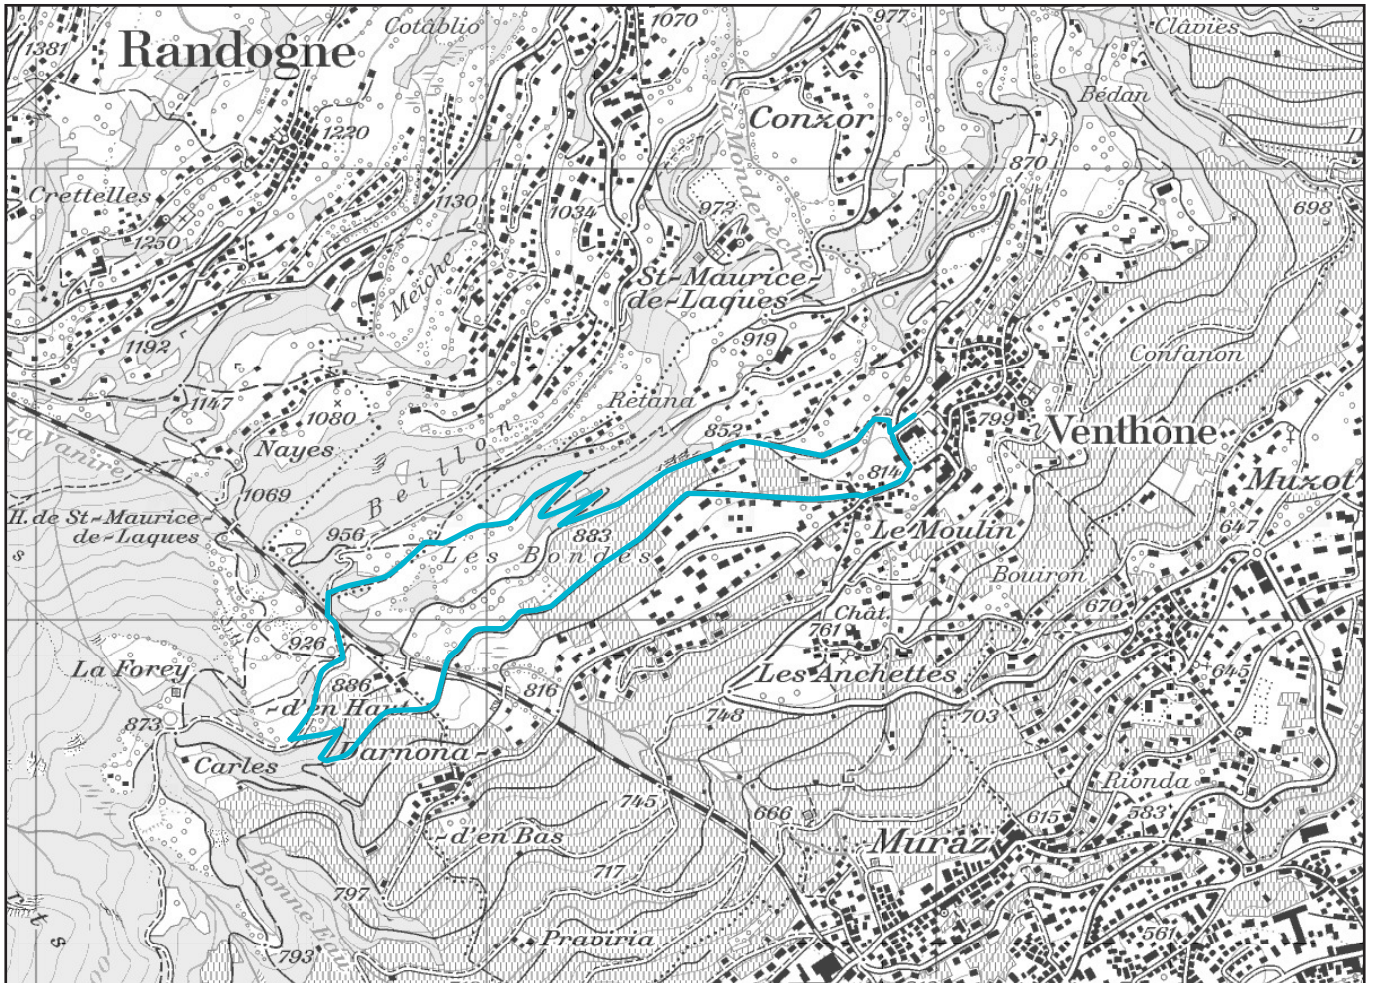

Parcours Mesurés de Venthône

Reproduit avec l'autorisation de swisstopo (BA130243)
Conception: GREN Tourisme & Environnement, www.gren.ch

www.venthone.ch - commune@venthone.ch

	Distance	poussette	vélo	revêtement	dénivelé
Tour de Retana	3.7 km			terrain naturel	150 m
Tour des Bondes	4.3 km	✔	✔	terrain naturel	160 m
Tour du village	4.2 km	✔	✔	goudronné	100 m
Tour de Beillon	4.8 km	✔ utiliser le détour en pointillé	✔	terrain naturel	165 m
Tour d'Anchette	6.6 km	✔	✔	goudronné	180 m
Tour des trois rivières	6.2 km		✔ utiliser le détour en pointillé	terrain naturel	210 m
Parcours du Bénou	10.8 km			terrain naturel	300 m